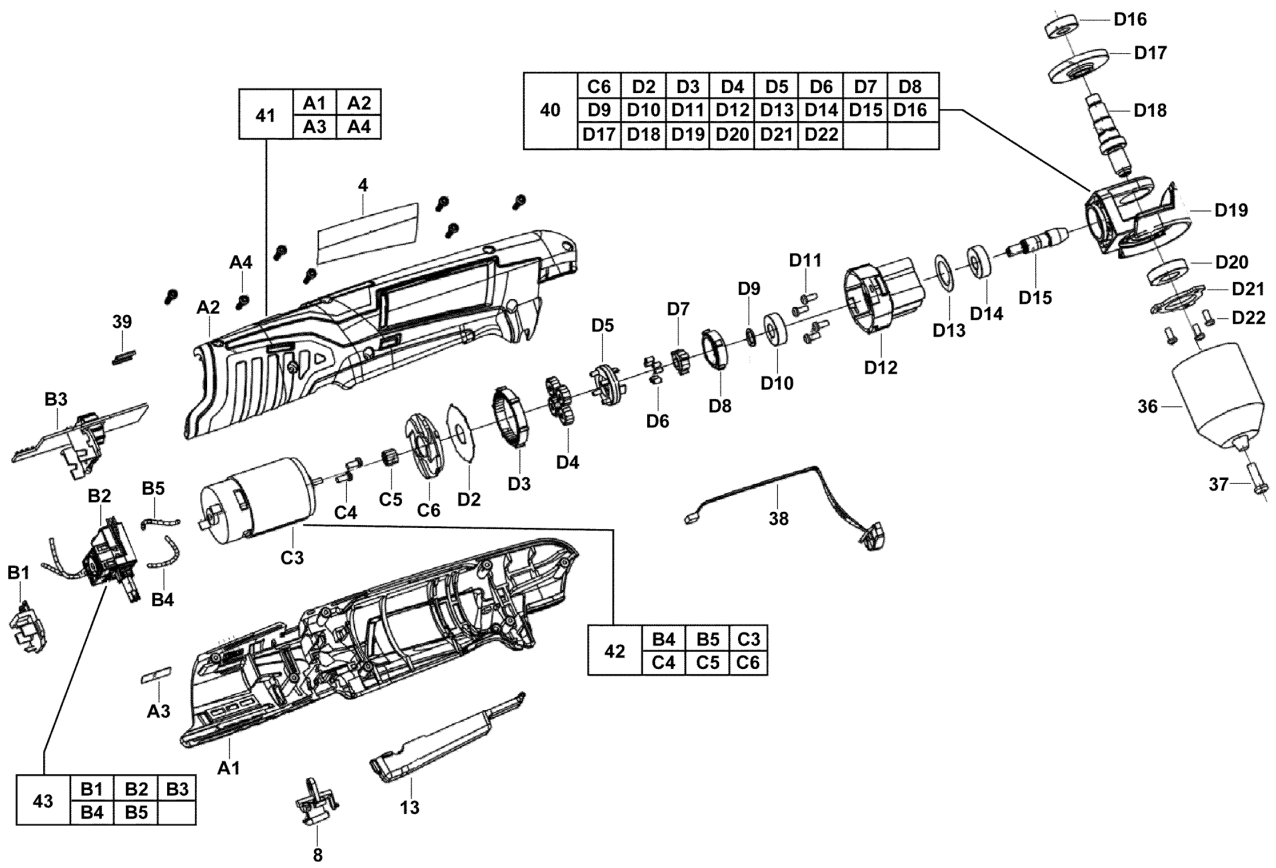

# C12RAD-0 RIGHT ANGLE DRILL XXX

4933416900 - C12RAD-0 - 4000413701

<b>Position</b>	<b>Quantity</b>	<b>Description</b>	<b>Part number</b>	<b>EAN</b>
0004	1	TYPE PLATE	940038169	4002395827343
0008	1	PUSH-BUTTON	520490001	4002395827312
0013	1	SWITCH BUTTON	520489001	4002395827305
0036	1	CHUCK	670753002	4002395827336
0037	1	SCREW	660120008	4002395823208
0038	1	CONNECTING WIRE	290804041	4002395827275
0039	1	JOINING PART	631542001	4002395822591
0040	1	GEAR BOX KIT	201315002	4002395827237
0041	1	HOUSING	201317002	4002395827244
0042	1	MOTOR ASSEMBLY	201318002	4002395827251
0043	1	SWITCH KIT	4931431729	4002395892648