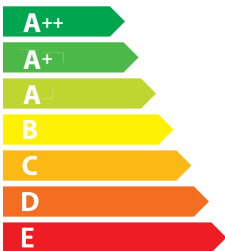

# ЕНЕРГО ЕФЕКТИВНІСТЬ

FABER

330.0529.562  
P1527

**C**

**81**

kWh/annum

ABC **D** EFG

**A** BCDEFG