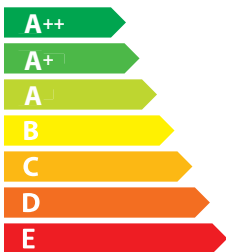

# ЕНЕРГО ЕФЕКТИВНІСТЬ

FABER

330.0529.564  
P1527

**C**

**81**

kWh/annum

ABC **D** EFG

**A** BCDEFG