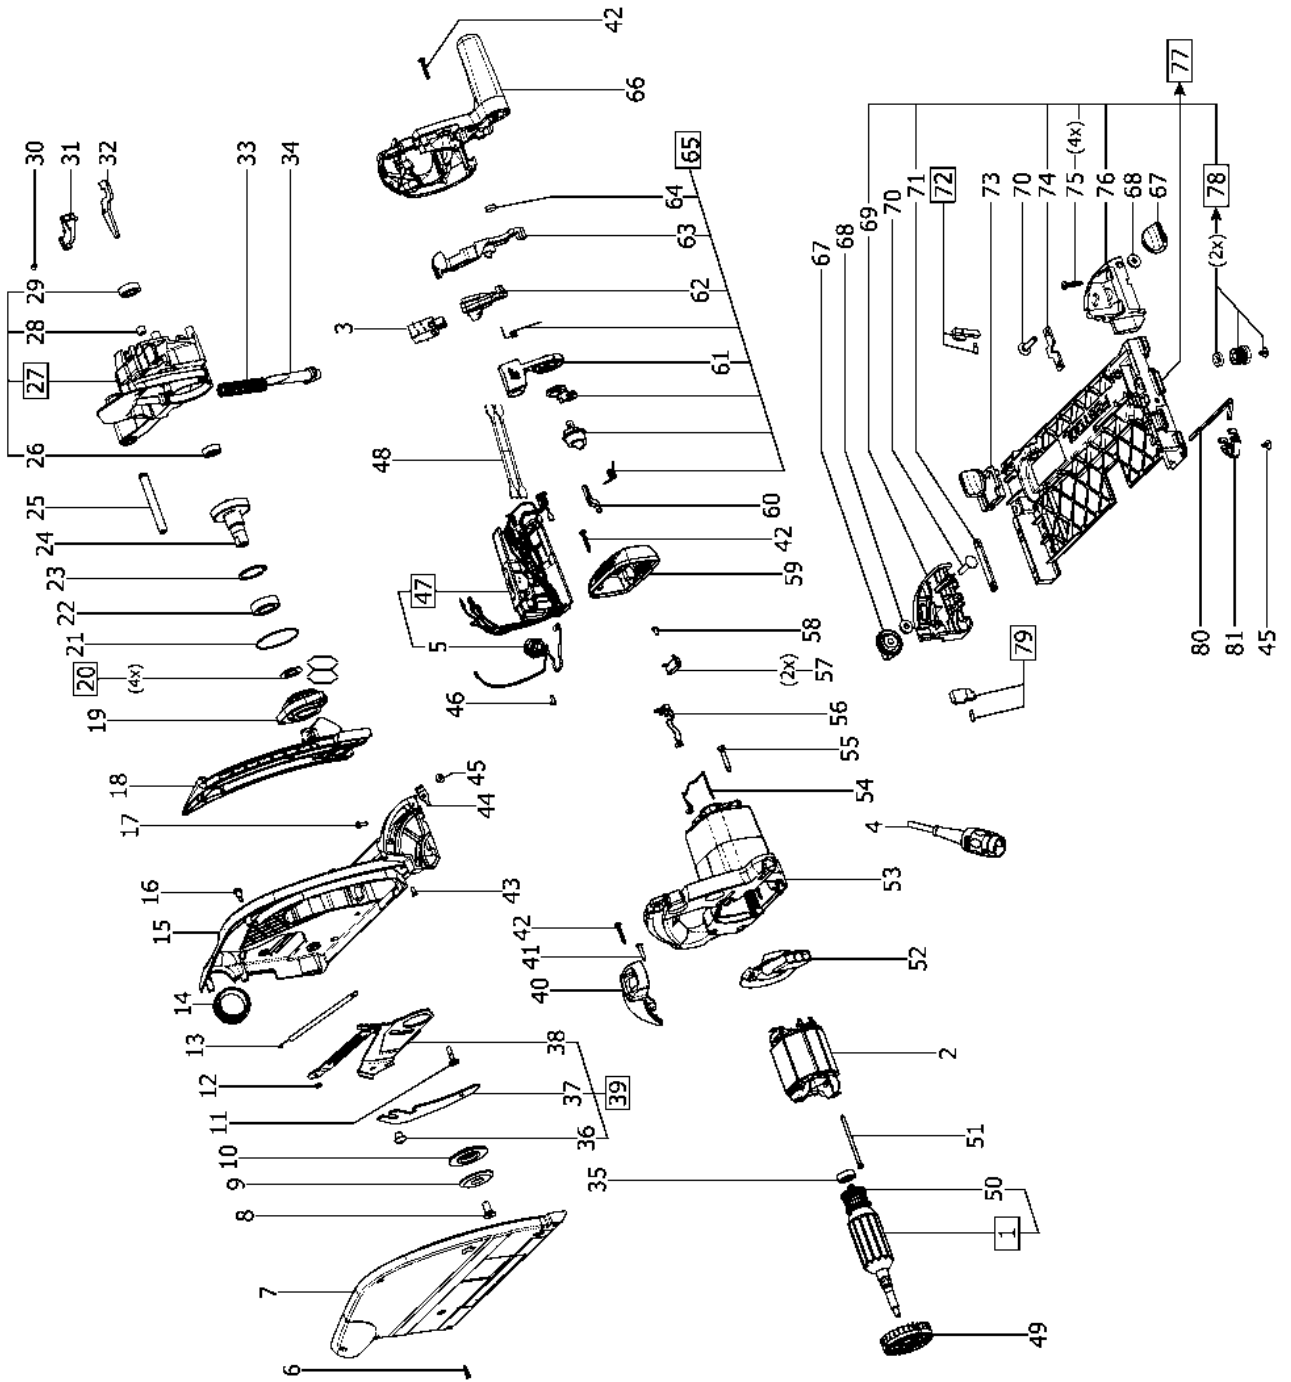

491874 - TS 75 EBQ

| <b>Pos</b> | <b>Teile-Nr.</b> | <b>Benennung</b>           | <b>Menge</b> | <b>Preis ohne</b> |
|------------|------------------|----------------------------|--------------|-------------------|
| 1          | 493243           | Anker 230 V                | 1            |                   |
| 2          | 493245           | Feldpaket                  | 1            |                   |
| 3          | 491703           | Schalter 230 V             | 1            |                   |
| 4          | 203914           | plug it-Kabel              | 1            |                   |
| 5          | 491716           | Steckergehäuse 230 V       | 1            |                   |
| 6          | 400710           | Schraube 4,0 x 15 mm       | 5            |                   |
| 7          | 493251           | Deckel                     | 1            |                   |
| 8          | 459186           | Senkschraube M8 x 18       | 1            |                   |
| 9          | 492216           | Gegenflansch               | 1            |                   |
| 10         | 492217           | Spannflansch               | 1            |                   |
| 11         | 477276           | Bundschraube               | 2            |                   |
| 12         | 200715           | Sechskantmutter M4         | 1            |                   |
| 13         | 467673           | Zugfeder                   | 1            |                   |
| 14         | 202096           | Winkelstück CLEANTEC       | 1            |                   |
| 15         | 706465           | Schutzhaube                | 1            |                   |
| 16         | 464228           | Bundschraube               | 1            |                   |
| 17         | 400691           | Linsenschraube 4,0 x 12 mm | 2            |                   |
| 18         | 491983           | Tiefeneinstellung          | 1            |                   |
| 19         | 464226           | Lagerflansch               | 1            |                   |
| 20         | 493254           | Tellerfeder                | 1            |                   |
| 21         | 464227           | O-Ring 52 x 1,5 mm         | 1            |                   |
| 22         | 203775           | Rillenkugellager           | 1            |                   |
| 23         | 771483           | Sicherungsring             | 1            |                   |
| 24         | 496042           | Getriebe                   | 1            |                   |
| 25         | 464215           | Bolzen                     | 1            |                   |
| 26         | 228715           | Rillenkugellager           | 1            |                   |
| 27         | 493255           | Getriebegehäuse            | 1            |                   |
| 28         | 469074           | Nadelhülse                 | 1            |                   |
| 29         | 228798           | Rillenkugellager           | 1            |                   |
| 30         | 459225           | Druckfeder                 | 1            |                   |
| 31         | 464238           | Rasthebel                  | 1            |                   |
| 32         | 464239           | Hebel                      | 1            |                   |
| 33         | 464216           | Druckfeder                 | 1            |                   |
| 34         | 464217           | Dorn                       | 1            |                   |
| 35         | 401525           | Rillenkugellager           | 1            |                   |
| 36         | 400607           | Linsenschraube M8 x 8      | 1            |                   |
| 37         | 464232           | Spaltkeil                  | 1            |                   |
| 38         | 496038           | Halter                     | 1            |                   |
| 39         | 496039           | Halter                     | 1            |                   |
| 40         | 459226           | Softgriff                  | 1            |                   |
| 41         | 228567           | Linsenschraube 4,0 x 20 mm | 1            |                   |
| 42         | 400695           | Linsenschraube 4,0 x 25 mm | 8            |                   |
| 43         | 400014           | Senkschraube 4,0 x 10 mm   | 6            |                   |
| 44         | 459215           | Zeiger                     | 1            |                   |
| 45         | 400688           | Linsenschraube 3,5 x 8 mm  | 2            |                   |
| 46         | 219031           | Linsenschraube 3,5 x 10 mm | 2            |                   |
| 47         | 493247           | Electronic 230 V           | 1            |                   |
| 49         | 465072           | Ventilator                 | 1            |                   |
| 50         | 488965           | Magnetring                 | 1            |                   |
| 51         | 442415           | Linsenschraube 4,0 x 70 mm | 2            |                   |