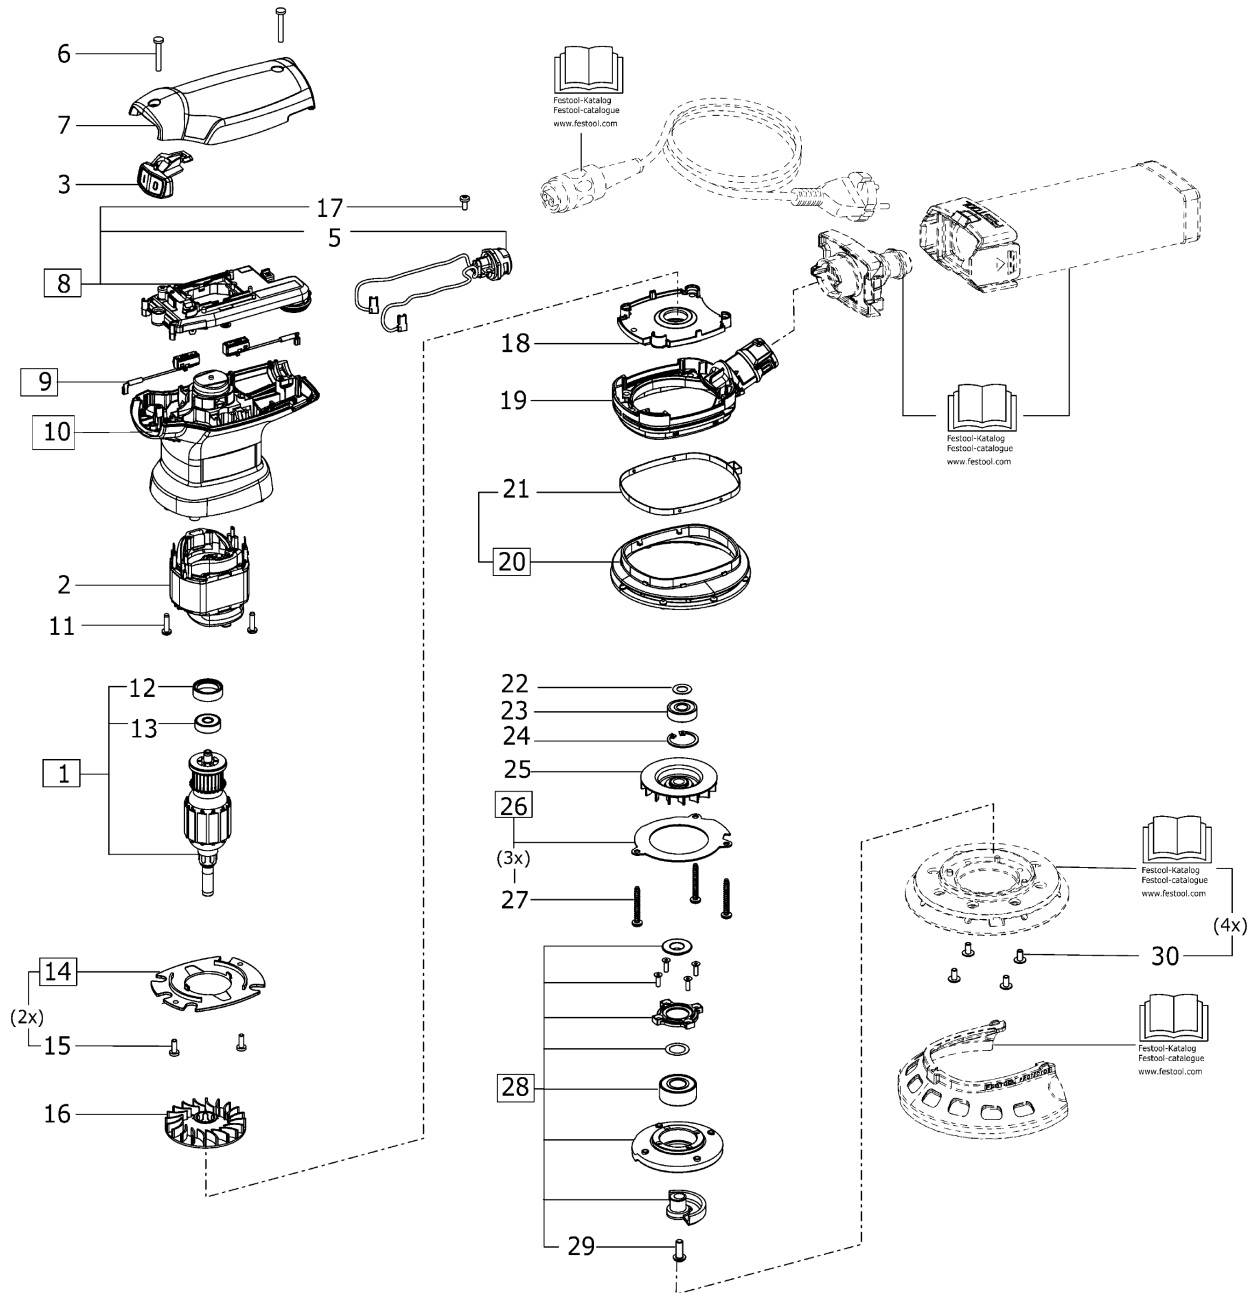

201416 - ETS 125 REQ

Pos	Teile-Nr.	Benennung	Menge
1	201896	Anker	1
2	201898	Feldpaket	1
3	10021901	Schaltwippe	1
5	708213	Steckergehäuse	1
6	219068	Linsenschraube 3,5 x 25 mm	2
7	10021835	Kappe	1
8	201900	Elektronik	1
9	201902	Kohlehalter mit Kohle (Paar) 230V	1
10	202388	Gehäuse	1
11	228584	Linsenschraube 3,5 x 14 mm	2
12	450508	Gummiring	1
13	228672	Rillenkugellager	1
14	489213	Luftführungsscheibe	1
15	219031	Linsenschraube 3,5 x 10 mm	2
16	469328	Ventilator	1
17	219047	Linsenschraube 3,5 x 8 mm	1
18	10022448	Einlegeteil	1
19	10019350	Lagerdeckel	1
20	10037241	Manschette	1
21	453707	Spannband	1
22	400884	Passscheibe	1
23	401525	Rillenkugellager	1
24	204471	Sicherungsring	1
25	10028628	Sauglüfter	1
26	489185	Platte	1
27	400528	Linsenschraube 4,0 x 30 mm	3
28	201905	Lagerflansch	1
29	401150	Linsenschraube	1
30	401063	Linsenzylinderschraube	4