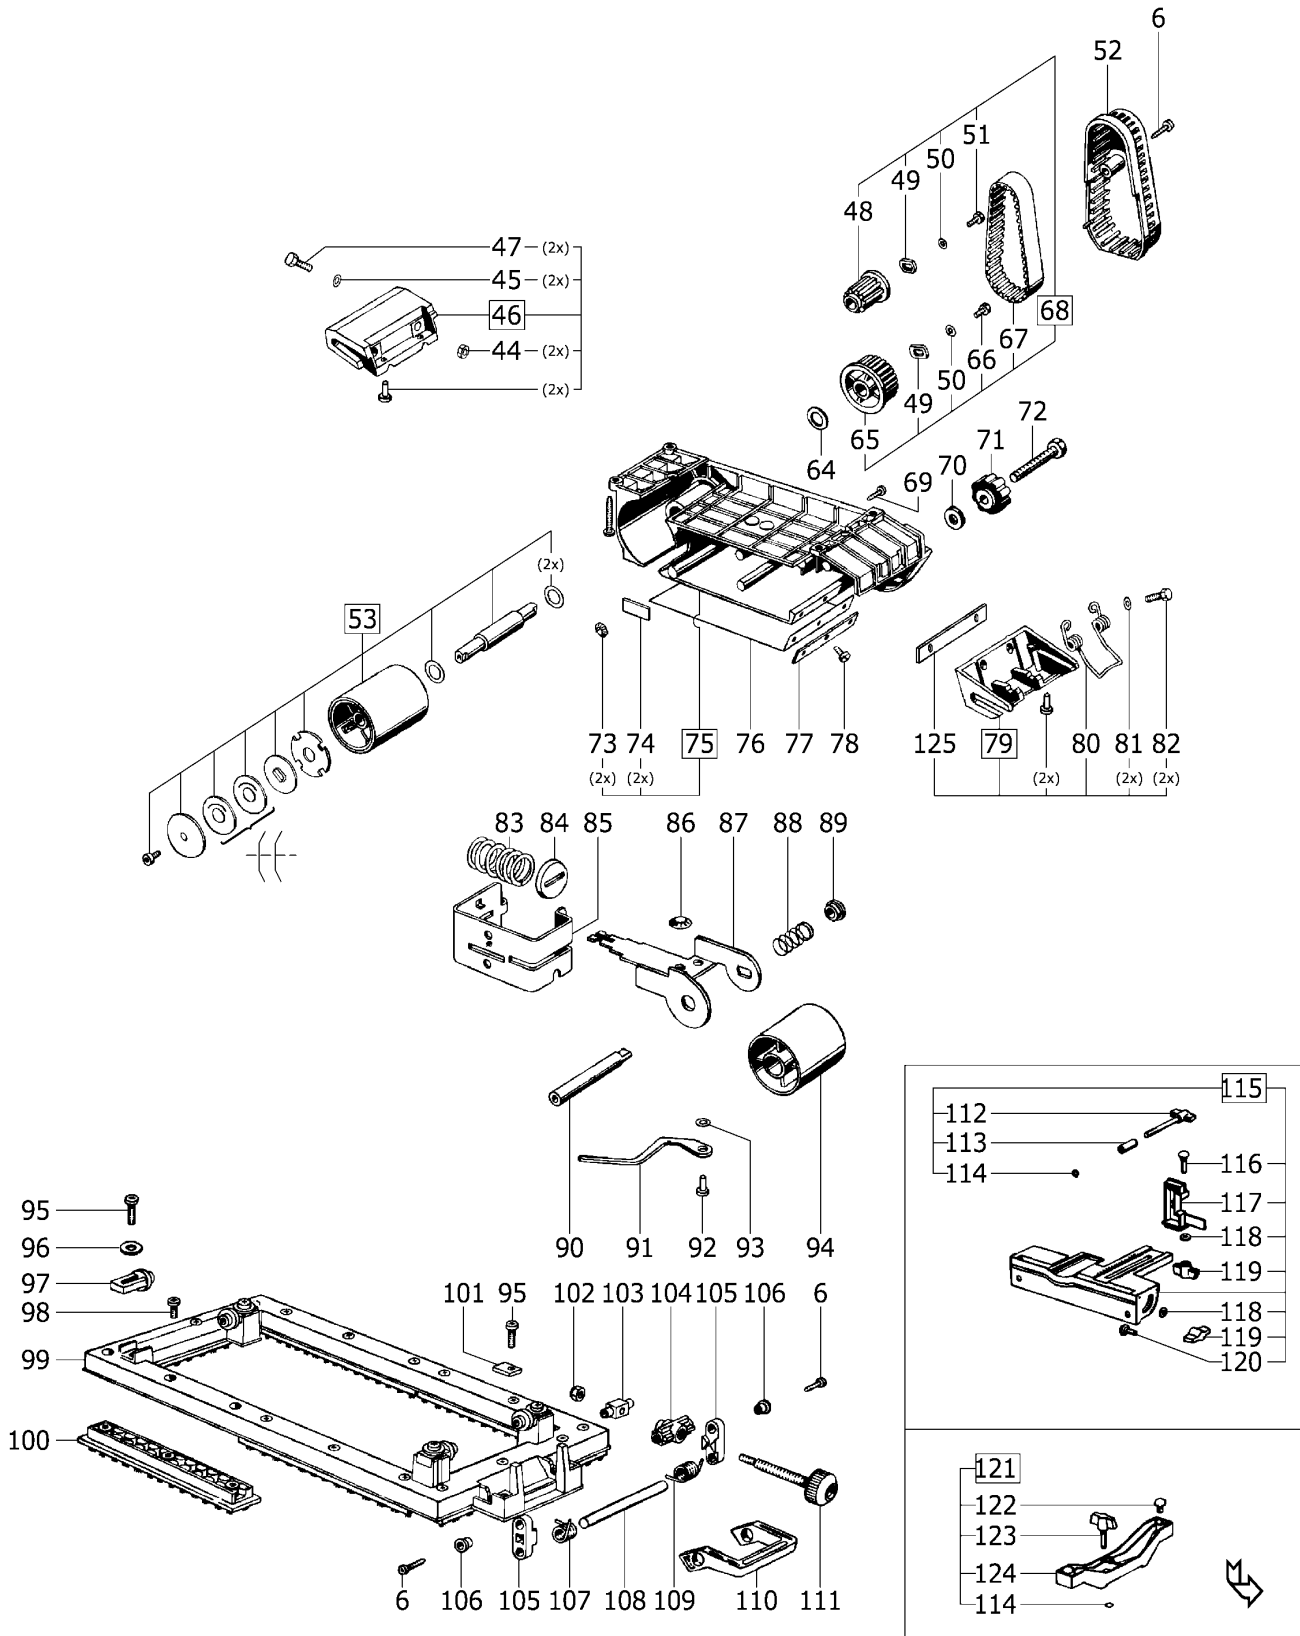

490594 - BS 75 E

Pos	Teile-Nr.	Benennung	Menge
1	490724	Anker 230 V	1
2	491213	Feldpaket 230 V	1
3	492638	Schalter 230 V	1
4	460463	Netzkabel EU	1
5	459847	Kabeltülle	1
6	228713	Linsenschraube 4,0 x 16 mm	11
7	462003	Deckel	1
8	460254	Klammer	1
9	460218	Bügel	1
10	761519	Scheibe	2
11	460302	Druckstück	1

81	761515		
82	202824	Zylinderschraube M5 x 18	2
83	229792	Druckfeder	1
84	227552	Scheibe	1
85	512222	Winkel	1
86	459937	Scheibe	2
87	512230	Bügel	1
88	229784	Druckfeder	1
89	227641	Scheibe	1
90	649066	Welle	1
91	227536	Hebel	1
92	413003	Rohrniete	1
93	200588	Federscheibe	1
94	490912	Einstellrolle	1
95	10016393	Linsenschraube	6
96	418269	Scheibe	4
97	534471	Zapfenschraube	4
98	219071	Linsenschraube 4,0 x 12 mm	18
99	10204901	Schleifrahmen	1
99	460153	Schleifrahmen	1
100	534358	Bürste	6
101	534420	Platte	2
102	761511	Sechskantmutter M5	1
103	534463	Gelenk	1
104	465015	Gelenk	1
105	534382	Lasche	2
106	534439	Bundbuchse	2
107	538841	Drehfeder	1
108	460013	Welle	1
109	534412	Drehfeder	1
110	534390	Exzentrerschwinge	1
111	460134	Rändelschraube	1
112	382590	Flügelschraube M6 x 75	1
113	541486	Spannbuchse	1
114	200052	O-Ring	2
116	761486	Flachrundschraube	1
117	460006	Anschlagwinkel	1
118	761516	Scheibe	2
119	761601	Flügelmutter M6	3
120	401463	Flachrundschraube M6 x 16	1
122	10004992	Gummifuß	1
123	482934	Drehknopf M6 x 22,5	1
124	10005040	Fuß	1
125	637416	Leiste	1
126	782510	Passscheibe	1
127	761527	Scheibe	1
128	761526	Scheibe	1