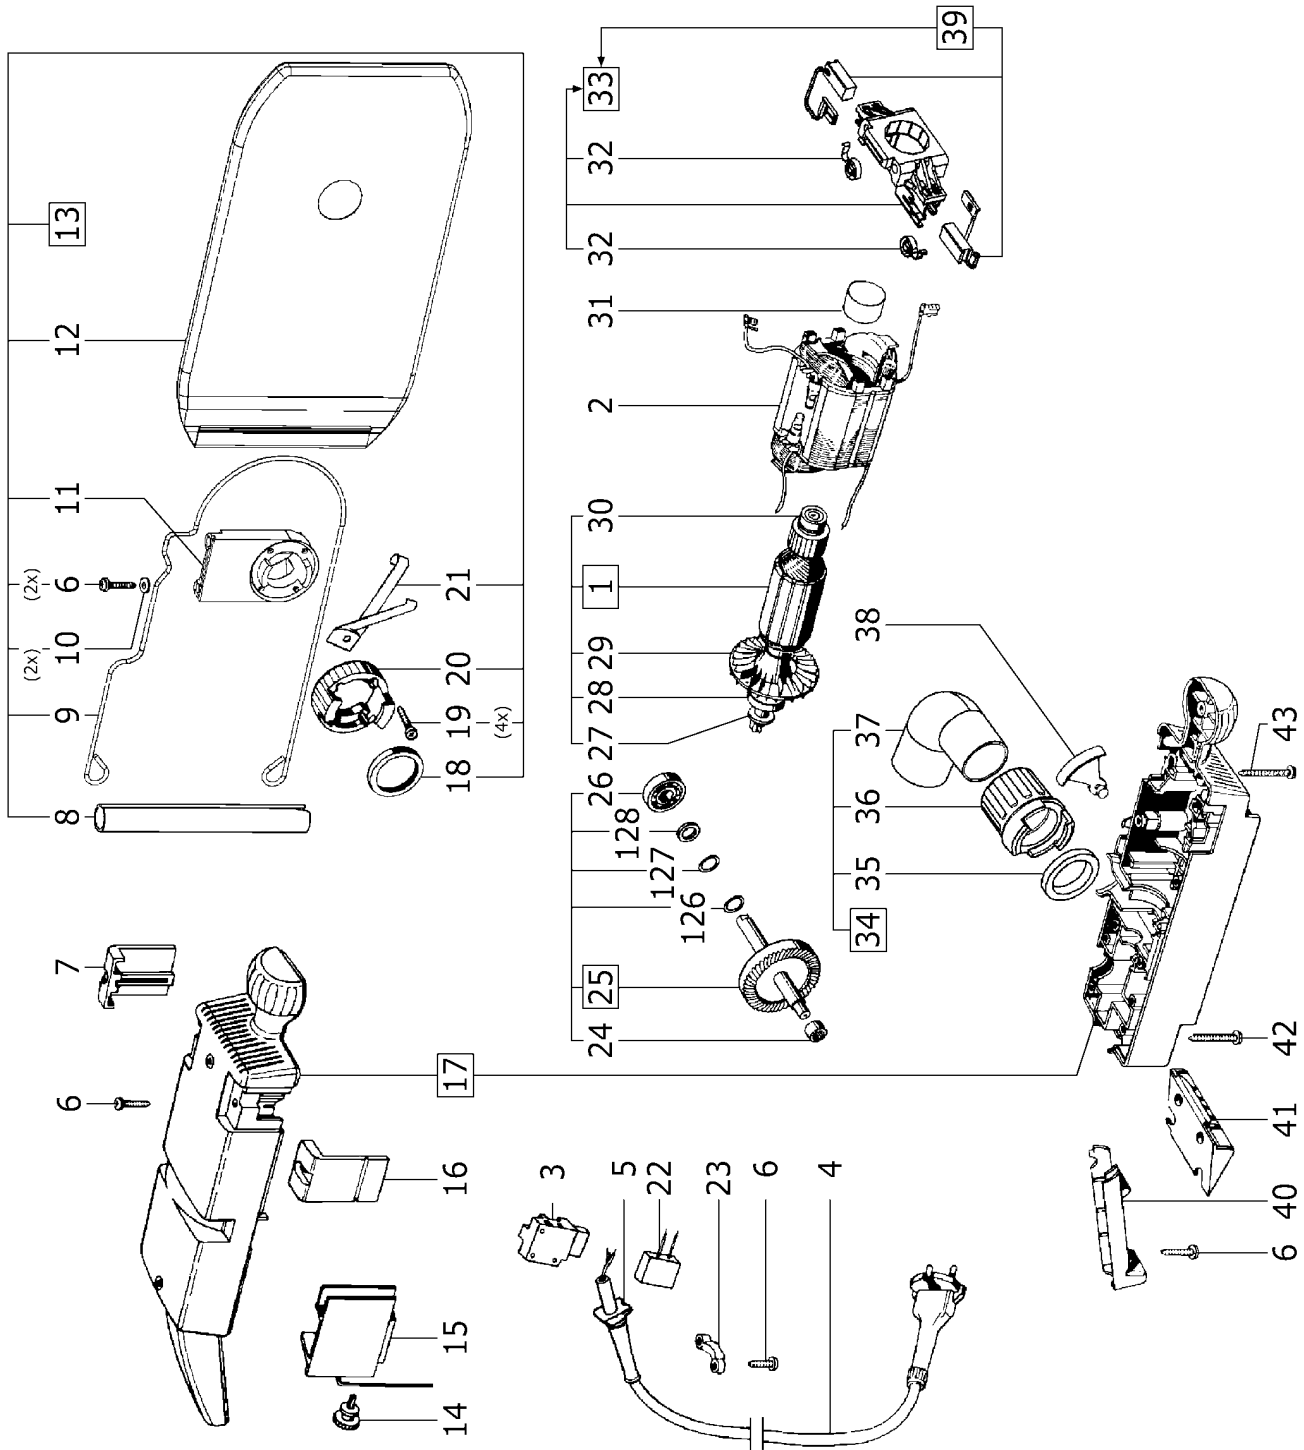

490594 - BS 75 E

Pos	Teile-Nr.	Benennung	Menge
1	490724	Anker 230 V	1
2	491213	Feldpaket 230 V	1
3	492638	Schalter 230 V	1
4	460463	Netzkabel EU	1
5	459847	Kabeltülle	1
6	228713	Linsenschraube 4,0 x 16 mm	11
7	462003	Deckel	1
8	460254	Klammer	1
9	460218	Bügel	1
10	761519	Scheibe	2
11	460302	Druckstück	1

81	761515		
82	202824	Zylinderschraube M5 x 18	2
83	229792	Druckfeder	1
84	227552	Scheibe	1
85	512222	Winkel	1
86	459937	Scheibe	2
87	512230	Bügel	1
88	229784	Druckfeder	1
89	227641	Scheibe	1
90	649066	Welle	1
91	227536	Hebel	1
92	413003	Rohrniete	1
93	200588	Federscheibe	1
94	490912	Einstellrolle	1
95	10016393	Linsenschraube	6
96	418269	Scheibe	4
97	534471	Zapfenschraube	4
98	219071	Linsenschraube 4,0 x 12 mm	18
99	10204901	Schleifrahmen	1
99	460153	Schleifrahmen	1
100	534358	Bürste	6
101	534420	Platte	2
102	761511	Sechskantmutter M5	1
103	534463	Gelenk	1
104	465015	Gelenk	1
105	534382	Lasche	2
106	534439	Bundbuchse	2
107	538841	Drehfeder	1
108	460013	Welle	1
109	534412	Drehfeder	1
110	534390	Exzentrerschwinge	1
111	460134	Rändelschraube	1
112	382590	Flügelschraube M6 x 75	1
113	541486	Spannbuchse	1
114	200052	O-Ring	2
116	761486	Flachrundschraube	1
117	460006	Anschlagwinkel	1
118	761516	Scheibe	2
119	761601	Flügelmutter M6	3
120	401463	Flachrundschraube M6 x 16	1
122	10004992	Gummifuß	1
123	482934	Drehknopf M6 x 22,5	1
124	10005040	Fuß	1
125	637416	Leiste	1
126	782510	Passscheibe	1
127	761527	Scheibe	1
128	761526	Scheibe	1