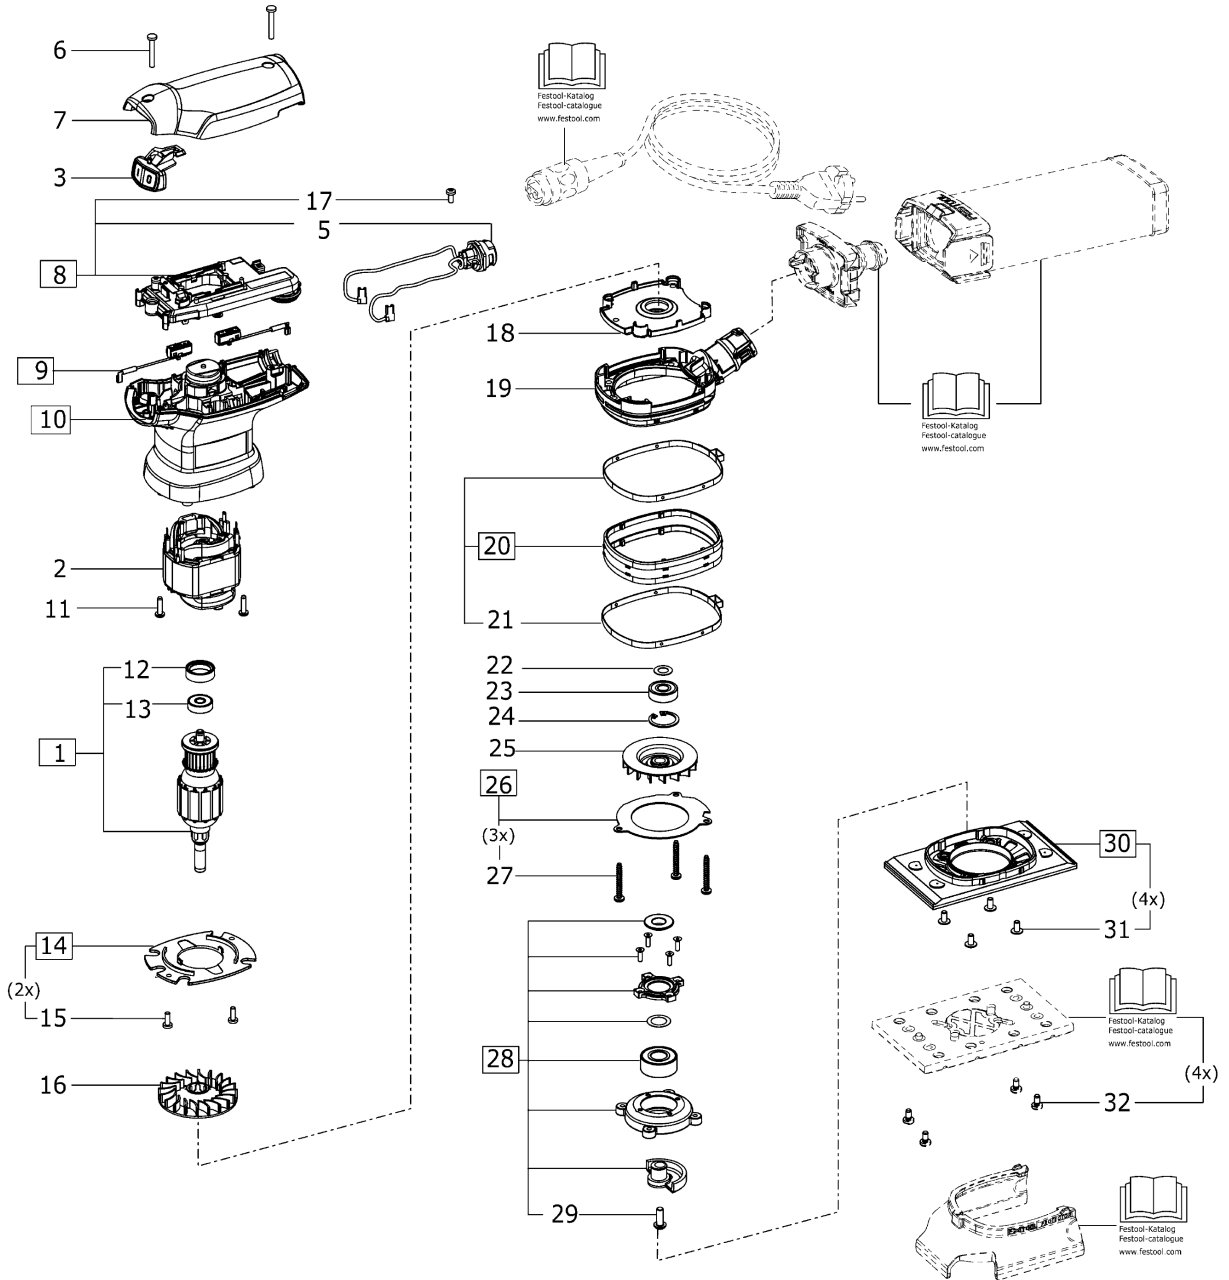

10019342 - RTS 400 REQ

Pos	Teile-Nr.	Benennung	Menge
1	201896	Anker	1
2	201898	Feldpaket	1
3	10021901	Schaltwippe	1
5	708213	Steckergehäuse	1
6	219068	Linsenschraube 3,5 x 25 mm	2
7	10021835	Kappe	1
8	201900	Elektronik	1
9	201902	Kohlehalter mit Kohle (Paar) 230V	1
10	202388	Gehäuse	1
11	228584	Linsenschraube 3,5 x 14 mm	2
12	450508	Gummiring	1
13	228672	Rillenkugellager	1
14	489213	Luftführungsscheibe	1
15	219031	Linsenschraube 3,5 x 10 mm	2
16	469328	Ventilator	1
17	219047	Linsenschraube 3,5 x 8 mm	1
18	10022448	Einlegeteil	1
19	10019350	Lagerdeckel	1
20	489184	Manschette	1
21	453707	Spannband	2
22	400884	Passscheibe	1
23	401525	Rillenkugellager	1
24	204471	Sicherungsring	1
25	10028628	Sauglüfter	1
26	489185	Platte	1
27	400528	Linsenschraube 4,0 x 30 mm	3
28	201904	Lagerflansch	1
29	401150	Linsenschraube	1
30	493720	Tischplatte	1
31	401063	Linsenzylinderschraube	4
32	400663	Linsenschraube M4 x 10	4