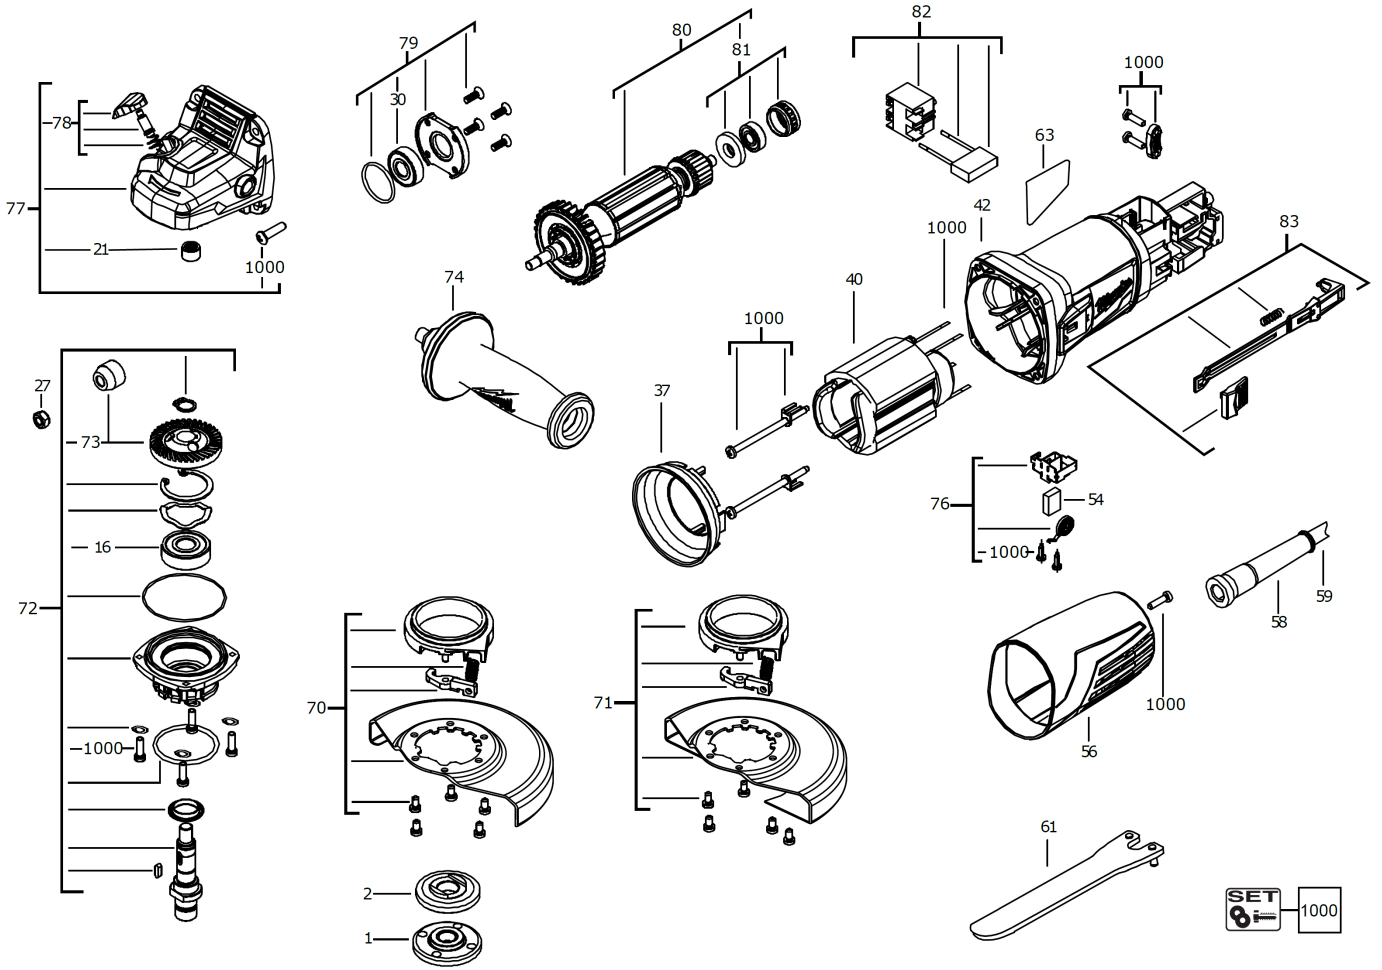

AGV10-125EK ANGLE GRINDER IN2

4933451222 - AGV10-125EK IN2 - 4000452968

Position	Quantity	Description	Part number	EAN
0001	1	FLANGE	4931441521	4002395867745
0002	1	FLANGE	4931441523	4002395867769
0016	1	BALL BEARING	4931441524	4002395865000
0021	1	NEEDLE BEARING	4931441525	4002395865017
0027	1	NUT	4931441526	4002395865031
0030	1	BALL BEARING	4931441527	4002395865048
0037	1	AIR DEFLECTOR RING	4931441528	4002395865055
0040	1	ELECTRIC FIELD	4931441530	4002395875863
0042	1	MOTOR HOUSING	4931441531	4002395865062
0054	2	CARBON BRUSH 220-240V (1 PCS)	4931441532	4002395865079
0056	1	COVER	4931441533	4002395865086
0058	1	CABLE ENTRY SLEEVE	4931441534	4002395865093
0059	1	CONNECTION CABLE	4931441535	4002395867059
0061	1	WRENCH	4931441539	4002395867097
0063	1	RATING PLATE	4931453584	4002395145126
0070	1	GUARD CAP	4931441552	4002395867028
0071	1	GUARD CAP	4931441555	4002395866373
0072	1	SPINDLE KIT	4931441557	4002395867042
0073	1	PINION	4931441558	4002395865710
0074	1	HANDLE	4931453586	4002395145140
0076	1	BRUSH HOLDER	4931441559	4002395865703
0077	1	GEAR BOX KIT	4931441560	4002395867790
0078	1	LOCK COMPLETE	4931441561	4002395865741
0079	1	BEARING CAGE	4931441562	4002395875825
0080	1	ARMATURE	4931441564	4002395866397
0081	1	BALL BEARING	4931441565	4002395875832
0082	1	SWITCH	4931453588	4002395145164
0083	1	SWITCH LEVER	4931441568	4002395867721
1000	1	BOLT SET	4931441569	4002395875849