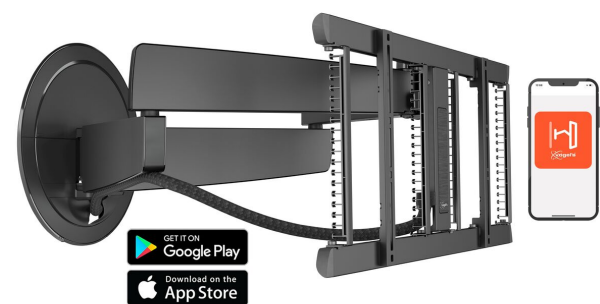

TVM 7675 Elektrische TV-Wandhalterung (Schwarz)

Entscheidende Vorteile

- Dreht sich automatisch über Siri Voice/Shortcuts, App oder Fernbedienung
- Unser bisher innovativstes Design – stilvoll in jedem Interieur
- Vollständig integriertes Cable Inlay System (CIS®) – Verbinden, schützen und verstecken Sie Ihre Kabel von der Wand bis zum Fernseher
- 7 programmierbare Voreinstellungen
- Vervollständigen Sie Ihr Montagesystem mit einer passenden Kabelsäule aus Aluminium

Elektrische TV-Wandhalterung mit unübertroffenem Design

Die SIGNATURE MotionMount TV-Wandhalterung ist das absolute Spitzenmodell von Vogel's. Sie brauchen Ihren Fernseher nur einzuschalten und schon bewegt sich diese elektrische TV-Wandhalterung in Ihre Richtung. Das raffinierte Design passt nahtlos zu großen, ultraflachen OLED- und QLED-TVs. Diese TV-Wandhalterung können Sie mit Sprachsteuerung, per App oder über die Fernbedienung steuern. Die Wandhalterung ist für Fernseher von 40 bis 77 Zoll mit einem Maximalgewicht bis zu 35 kg geeignet. Sie können Ihren Fernseher bis zu 120° drehen, um Ihren Fernsehgenuss zu optimieren.