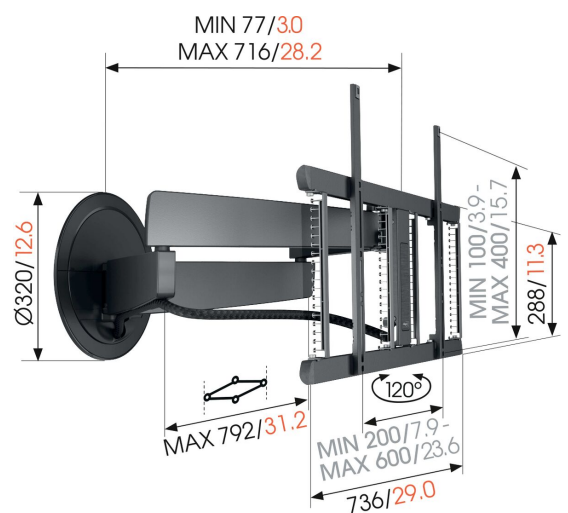

TVM 7675 Elektrische TV-Wandhalterung (Schwarz)

Entscheidende Vorteile

- Dreht sich automatisch über Siri Voice/Shortcuts, App oder Fernbedienung
- Unser bisher innovativstes Design – stilvoll in jedem Interieur
- Vollständig integriertes Cable Inlay System (CIS®) – Verbinden, schützen und verstecken Sie Ihre Kabel von der Wand bis zum Fernseher
- 7 programmierbare Voreinstellungen
- Vervollständigen Sie Ihr Montagesystem mit einer passenden Kabelsäule aus Aluminium

mm/inch
VESA mounting holes

TVM 7675 Elektrische TV-Wandhalterung (Schwarz)

Technische Daten

Artikelnummer (SKU)	8876750
Farbe	Schwarz
EAN-Einzelbox	8712285350603
Produktgröße	L
Höhe	452
Breite	792
TÜV-zertifiziert	Ja
Drehbar	Nach vorne beweglich und drehbar (bis zu 120°)
Guarantee electrical parts	2 Jahre
Min. Bildschirmgröße (Zoll)	40
Max. Bildschirmgröße (Zoll)	77
Min. hole pattern	200mm x 100mm
Max. hole pattern	600mm x 400mm
Max. Schnittstellenhöhe (mm)	452
Max. Breite der Schnittstelle (mm)	792
App-gesteuert	Ja
Kabelführung	Integrierte Kabelführung CIS® Cable Inlay System Kabelmuffe
Zertifizierungen	CE TÜV
Max. horizontale Lochung (mm)	600
Max. vertikale Lochung (mm)	400
Motorisiert	Ja
Anzahl der Drehpunkte	4
Ferngesteuert	Ja
Universelles oder festes Lochmuster	Universell
Spannung (V)	100-240V, 50/60 Hz
Auszeichnungen	iF Product Design Award
Max. Schreibtischdicke	iF Product Design Award