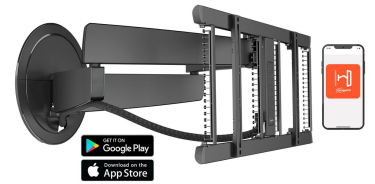

TVM 7675 Elektrische TV-Wandhalterung (Schwarz)

Technische Daten

Artikelnummer (SKU)	8876750
Farbe	Schwarz
EAN-Einzelbox	8712285350603
Produktgröße	L
Höhe	452
Breite	792
TÜV-zertifiziert	Ja
Drehbar	Nach vorne beweglich und drehbar (bis zu 120°)
Guarantee electrical parts	2 Jahre
Min. Bildschirmgröße (Zoll)	40
Max. Bildschirmgröße (Zoll)	77
Min. hole pattern	200mm x 100mm
Max. hole pattern	600mm x 400mm
Max. Schnittstellenhöhe (mm)	452
Max. Breite der Schnittstelle (mm)	792
App-gesteuert	Ja
Kabelführung	Integrierte Kabelführung CIS® Cable Inlay System Kabelmuffe
Zertifizierungen	CE TÜV
Max. horizontale Lochung (mm)	600
Max. vertikale Lochung (mm)	400
Motorisiert	Ja
Anzahl der Drehpunkte	4
Ferngesteuert	Ja
Universelles oder festes Lochmuster	Universell
Spannung (V)	100-240V, 50/60 Hz
Auszeichnungen	iF Product Design Award
Max. Schreibtischdicke	iF Product Design Award

VOGEL'S HOLDING BV (©)

Alle Rechte vorbehalten.
Druckfehler, technische
Änderungen und
Preisänderungen vorbehalten.

Datum: 2023-04-24

Vogel's. For Sure.