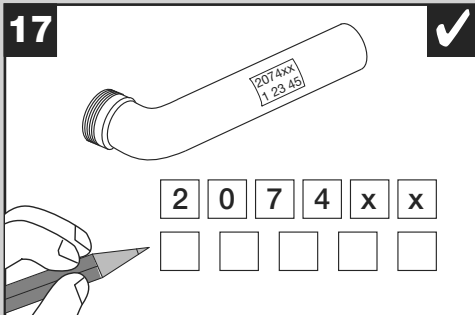

BLANCO

Art. No. 207 438 | 207 439 | 207 440 | 207 441 **InFino®**

13**14****15****16****17****BLANCO**

BLANCO GmbH + Co KG
 Service
 Tel.: +49 7045 44-81 419
 info@blanco.com
 www.blanco.com

207 639 08/2023 | Rev00