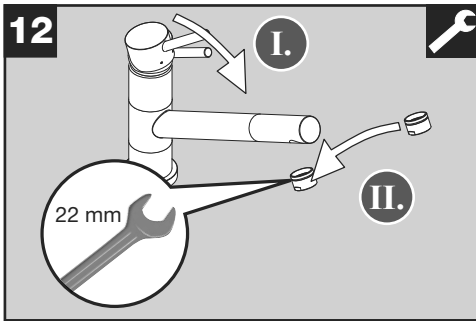

BLANCO

BLANCO KANO-F ND

BLANCO KANO-F ND

www.blanco.com/sos

1x 19 mm
1x 22 mm

BLANCO

BLANCO GmbH + Co KG
 Service
 Tel.: +49 7045 44-81 419
 service@blanco.com
 www.blanco.com