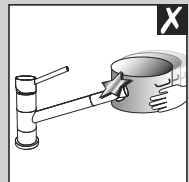

BLANCO

BLANCO KANO-F ND

BLANCO KANO-F ND

www.blanco.com/sos

1x 19 mm
1x 22 mm

BLANCO

BLANCO GmbH + Co KG
 Service
 Tel.: +49 7045 44-81 419
 service@blanco.com
 www.blanco.com