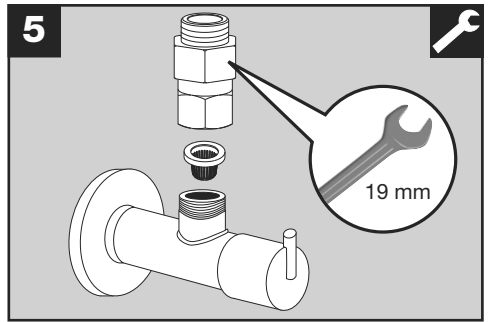

BLANCO

BLANCO KANO-F ND

BLANCO KANO-F ND

www.blanco.com/sos

1x 19 mm
1x 22 mm

BLANCO

BLANCO GmbH + Co KG
 Service
 Tel.: +49 7045 44-81 419
 service@blanco.com
 www.blanco.com