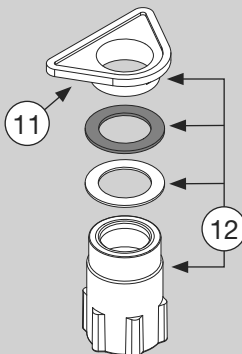

BLANCO

BLANCO KANO-F ND

BLANCO KANO-F ND

www.blanco.com/sos

1x 19 mm
1x 22 mm

BLANCO

BLANCO GmbH + Co KG
 Service
 Tel.: +49 7045 44-81 419
 service@blanco.com
 www.blanco.com