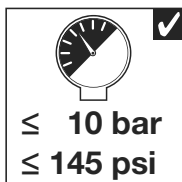

BLANCO

BLANCO KANO-F ND

BLANCO KANO-F ND

www.blanco.com/sos

1x 19 mm
1x 22 mm

BLANCO

BLANCO GmbH + Co KG
 Service
 Tel.: +49 7045 44-81 419
 service@blanco.com
 www.blanco.com