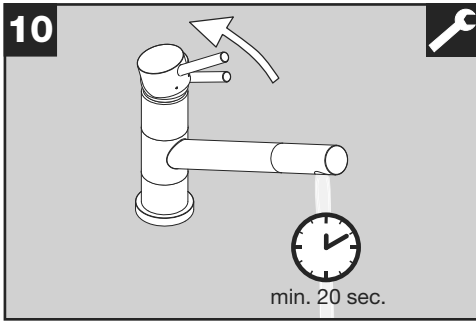

BLANCO

BLANCO KANO-F ND

BLANCO KANO-F ND

www.blanco.com/sos

1x 19 mm
1x 22 mm

BLANCO

BLANCO GmbH + Co KG
 Service
 Tel.: +49 7045 44-81 419
 service@blanco.com
 www.blanco.com