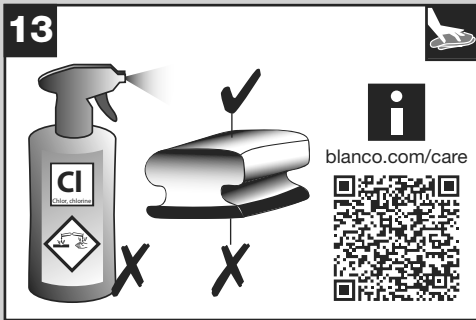

BLANCO

BLANCO KANO-F ND

BLANCO KANO-F ND

www.blanco.com/sos

1x 19 mm
1x 22 mm

BLANCO

BLANCO GmbH + Co KG
 Service
 Tel.: +49 7045 44-81 419
 service@blanco.com
 www.blanco.com