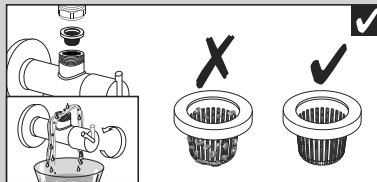

BLANCO

BLANCO KANO-F ND

BLANCO KANO-F ND

www.blanco.com/sos

1x 19 mm
1x 22 mm

BLANCO

BLANCO GmbH + Co KG
 Service
 Tel.: +49 7045 44-81 419
 service@blanco.com
 www.blanco.com