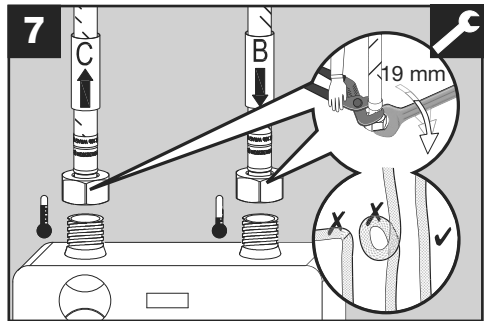

BLANCO

BLANCO KANO-F ND

BLANCO KANO-F ND

www.blanco.com/sos

1x 19 mm
1x 22 mm

BLANCO

BLANCO GmbH + Co KG
 Service
 Tel.: +49 7045 44-81 419
 service@blanco.com
 www.blanco.com