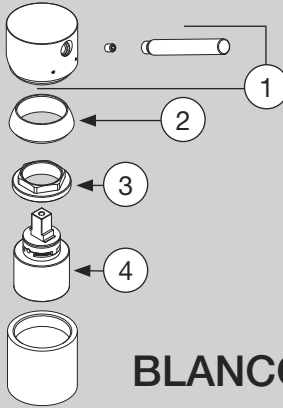

BLANCO

BLANCO KANO-F ND

BLANCO KANO-F ND

www.blanco.com/sos

1x 19 mm
1x 22 mm

BLANCO

BLANCO GmbH + Co KG
 Service
 Tel.: +49 7045 44-81 419
 service@blanco.com
 www.blanco.com