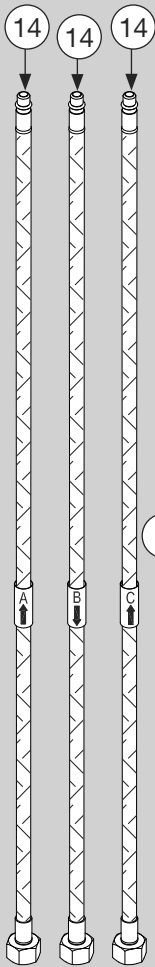

BLANCO

BLANCO KANO-F ND

BLANCO KANO-F ND

www.blanco.com/sos

1x 19 mm
1x 22 mm

BLANCO

BLANCO GmbH + Co KG
 Service
 Tel.: +49 7045 44-81 419
 service@blanco.com
 www.blanco.com