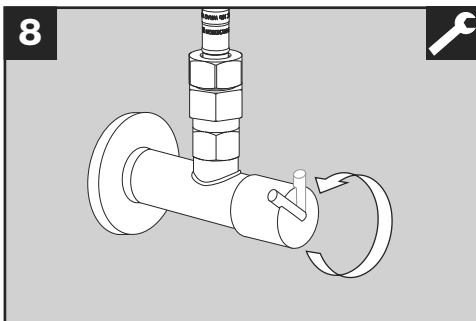

BLANCO

BLANCO KANO-F ND

BLANCO KANO-F ND

www.blanco.com/sos

1x 19 mm
1x 22 mm

BLANCO

BLANCO GmbH + Co KG
 Service
 Tel.: +49 7045 44-81 419
 service@blanco.com
 www.blanco.com