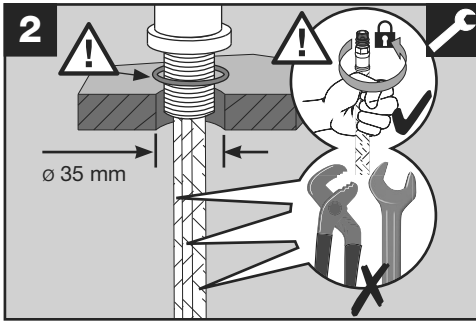

BLANCO

BLANCO KANO-F ND

BLANCO KANO-F ND

www.blanco.com/sos

1x 19 mm
1x 22 mm

BLANCO

BLANCO GmbH + Co KG
 Service
 Tel.: +49 7045 44-81 419
 service@blanco.com
 www.blanco.com