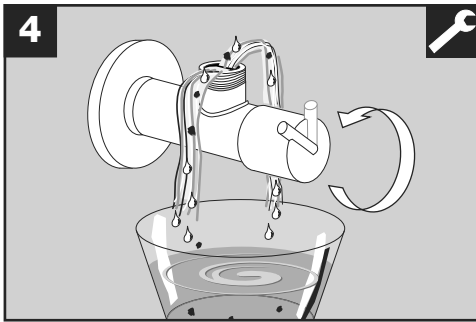

BLANCO

BLANCO KANO-F ND

BLANCO KANO-F ND

www.blanco.com/sos

1x 19 mm
1x 22 mm

BLANCO

BLANCO GmbH + Co KG
 Service
 Tel.: +49 7045 44-81 419
 service@blanco.com
 www.blanco.com