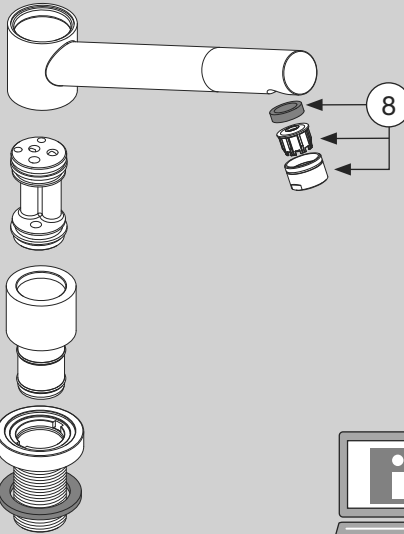

BLANCO

BLANCO KANO-F ND

BLANCO KANO-F ND

www.blanco.com/sos

1x 19 mm
1x 22 mm

BLANCO

BLANCO GmbH + Co KG
 Service
 Tel.: +49 7045 44-81 419
 service@blanco.com
 www.blanco.com