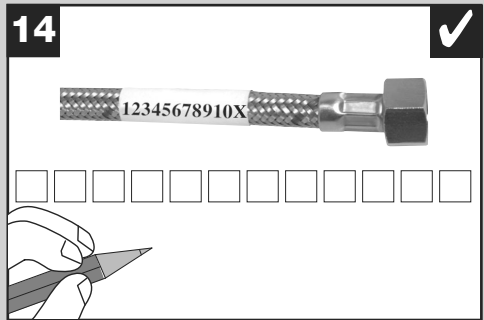

BLANCO

BLANCO KANO-F ND

BLANCO KANO-F ND

www.blanco.com/sos

1x 19 mm
1x 22 mm

BLANCO

BLANCO GmbH + Co KG
 Service
 Tel.: +49 7045 44-81 419
 service@blanco.com
 www.blanco.com