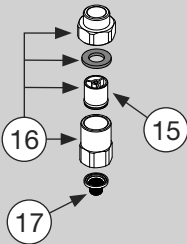

BLANCO

BLANCO KANO-F ND

BLANCO KANO-F ND

www.blanco.com/sos

1x 19 mm
1x 22 mm

BLANCO

BLANCO GmbH + Co KG
 Service
 Tel.: +49 7045 44-81 419
 service@blanco.com
 www.blanco.com