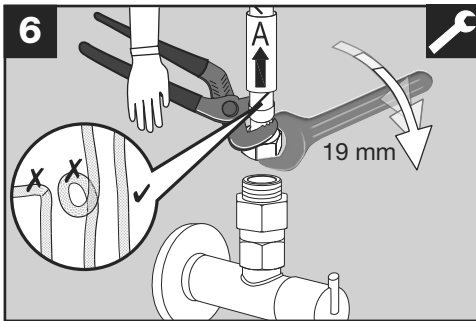

BLANCO

BLANCO KANO-F ND

BLANCO KANO-F ND

www.blanco.com/sos

1x 19 mm
1x 22 mm

BLANCO

BLANCO GmbH + Co KG
 Service
 Tel.: +49 7045 44-81 419
 service@blanco.com
 www.blanco.com