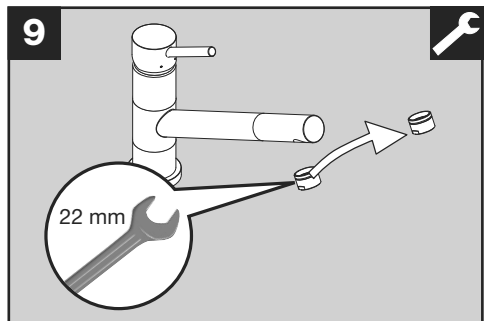

BLANCO

BLANCO KANO-F ND

BLANCO KANO-F ND

www.blanco.com/sos

1x 19 mm
1x 22 mm

BLANCO

BLANCO GmbH + Co KG
 Service
 Tel.: +49 7045 44-81 419
 service@blanco.com
 www.blanco.com