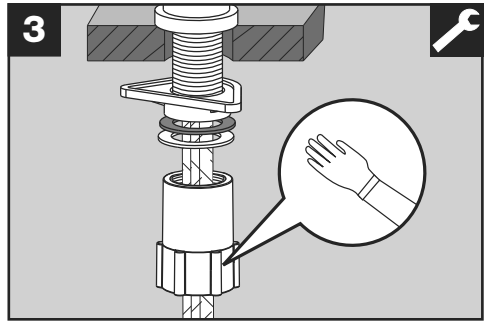

BLANCO

BLANCO KANO-F ND

BLANCO KANO-F ND

www.blanco.com/sos

1x 19 mm
1x 22 mm

BLANCO

BLANCO GmbH + Co KG
 Service
 Tel.: +49 7045 44-81 419
 service@blanco.com
 www.blanco.com