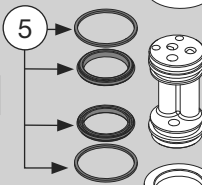

BLANCO

BLANCO KANO-F ND

BLANCO KANO-F ND

www.blanco.com/sos

1x 19 mm
1x 22 mm

BLANCO

BLANCO GmbH + Co KG
 Service
 Tel.: +49 7045 44-81 419
 service@blanco.com
 www.blanco.com