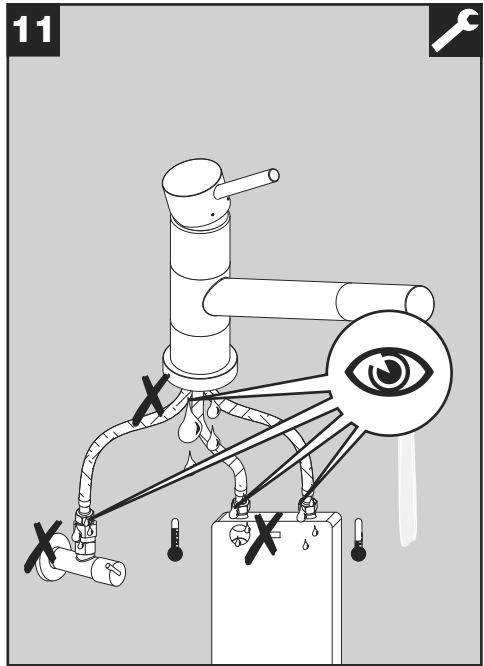

BLANCO

BLANCO KANO-F ND

BLANCO KANO-F ND

www.blanco.com/sos

1x 19 mm
1x 22 mm

BLANCO

BLANCO GmbH + Co KG
 Service
 Tel.: +49 7045 44-81 419
 service@blanco.com
 www.blanco.com