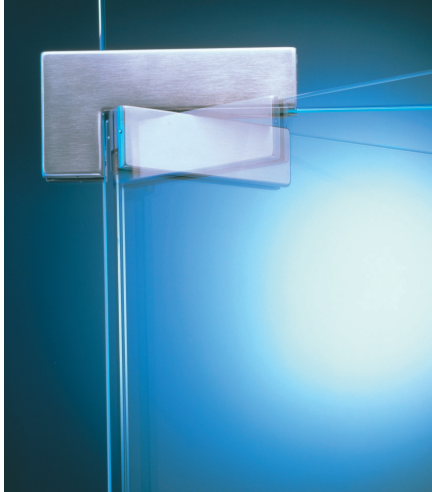

Beschläge für Ganzglasanlagen

Serie DORMA-Glas Universal - für Ganzglasanlagen ohne Zarge im Innen- u. Außenbereich

- Öffnungsweite Pendeltür max. 130°
- nicht klemmfrei (nur mit Zusatz-Rundprofil erreichbar)
- Drehpunkt 55 oder 65 mm (durch Drehung des Einsatzes)
- einbruchsicher durch beidseitige Verschraubung
- für 10 mm Glas ausgelegt, Einlagen für 8 und 12 mm lieferbar
- Türgewicht bis 130 kg und 1300 mm Flügelbreite

Serie DORMA-Glas Studio Rondo, Studio Gala, Studio Classic und Studio Arcos - solide und bewährt

- für Glastüren in Zargen im Privat und Objektbereich (24 mm Falztiefe)
- schlanke Form und elegantes Design
- für 8 mm Glas ausgelegt, Schlösser bis 10 mm verwendbar
- Türgewicht bis 45 kg und 1000 mm Flügelbreite

Serie DORMA-Glas Junior Office, Arcos Office - hochbelastbar für häufigen Gebrauch

- für Glastüren in Zargen im Objekt-Innenbereich
- zeitloses Design
- für 8 mm Glas ausgelegt, Schlösser bis 10 mm verwendbar
- Türgewicht bis 70 kg und 1200 mm Flügelbreite