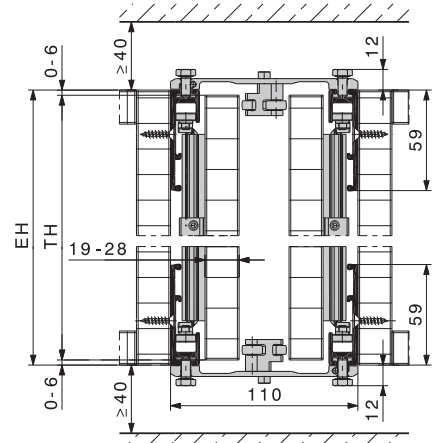

System: HAWA-Concepta 25/30
Verbindung: Connector 55 mm

System: HAWA-Concepta 25/30
Verbindung: Connector 110 mm

System: HAWA-Concepta 40/50
Verbindung: Connector 55 mm

System: HAWA-Concepta 40/50
Verbindung: Connector 110 mm

Connector 55 mm
Maximale Türdicke: 30 mm

Connector 110 mm
Maximale Türdicke: 28 mm