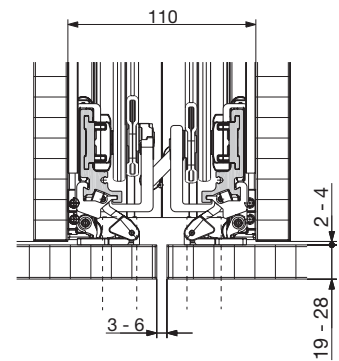

System: HAWA-Concepta 25/30
Verbindung: Connector 55 mm

System: HAWA-Concepta 25/30
Verbindung: Connector 110 mm

System: HAWA-Concepta 40/50
Verbindung: Connector 55 mm

System: HAWA-Concepta 40/50
Verbindung: Connector 110 mm

Connector 55 mm
Maximale Türdicke: 30 mm

Connector 110 mm
Maximale Türdicke: 28 mm