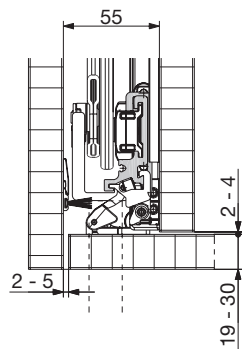

System: HAWA-Concepta 25/30
Verbindung: Connector 55 mm

System: HAWA-Concepta 25/30
Verbindung: Connector 110 mm

System: HAWA-Concepta 40/50
Verbindung: Connector 55 mm

System: HAWA-Concepta 40/50
Verbindung: Connector 110 mm

Connector 55 mm
Maximale Türdicke: 30 mm

Connector 110 mm
Maximale Türdicke: 28 mm