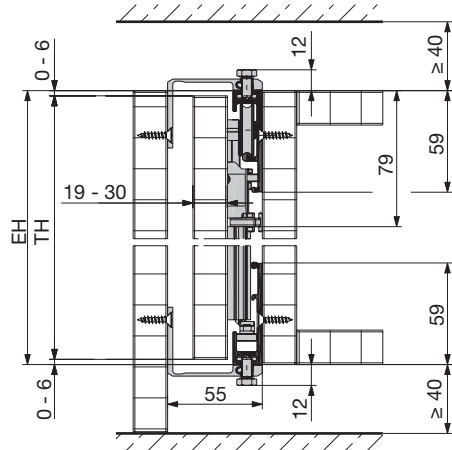

System: HAWA-Concepta 25/30
Verbindung: Connector 55 mm

System: HAWA-Concepta 25/30
Verbindung: Connector 110 mm

System: HAWA-Concepta 40/50
Verbindung: Connector 55 mm

System: HAWA-Concepta 40/50
Verbindung: Connector 110 mm

Connector 55 mm
Maximale Türdicke: 30 mm

Connector 110 mm
Maximale Türdicke: 28 mm