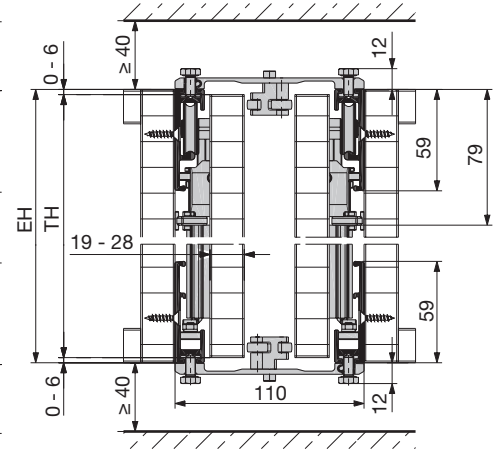

System: HAWA-Concepta 25/30
Verbindung: Connector 55 mm

System: HAWA-Concepta 25/30
Verbindung: Connector 110 mm

System: HAWA-Concepta 40/50
Verbindung: Connector 55 mm

System: HAWA-Concepta 40/50
Verbindung: Connector 110 mm

Connector 55 mm
Maximale Türdicke: 30 mm

Connector 110 mm
Maximale Türdicke: 28 mm